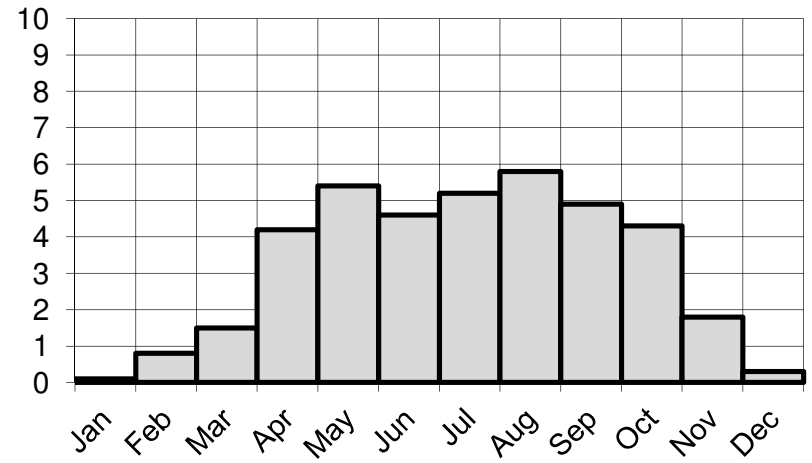

Mongalla

El Obeid

Cairo