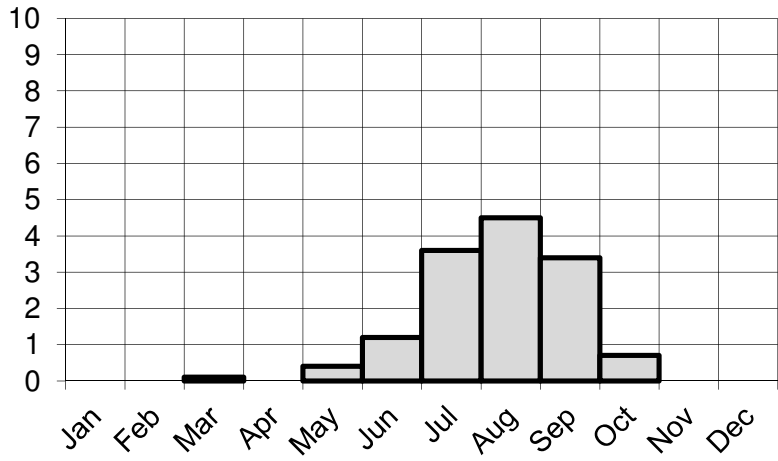

Mongalla

El Obeid

Cairo